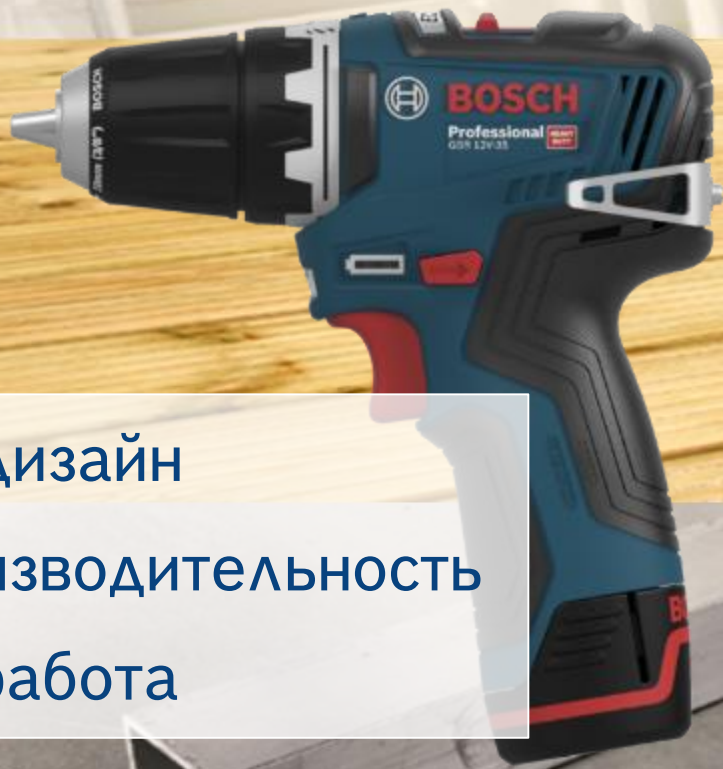

GSR 12V-35 PROFESSIONAL

GSR 12V-35 Professional

Самый компактный шуруповерт в сегменте 12 В на рынке

Мощнее на 75%

Быстрее на 35%

Компактнее на 5%

По сравнению с GSR 12V-20

- Компактный дизайн
- Высокая производительность
- Длительная работа

* Длина 154 мм, 1750 об/мин, и 35 Нм жесткий крутящий момент

GSR 12V-35: описание

Шуруповерт GSR 12V-35 Professional

Key message:

Самый компактный шуруповерт в сегменте 12 В!

→ **Компактность**

Самый компактный шуруповерт в своем классе: длина корпуса 154 мм